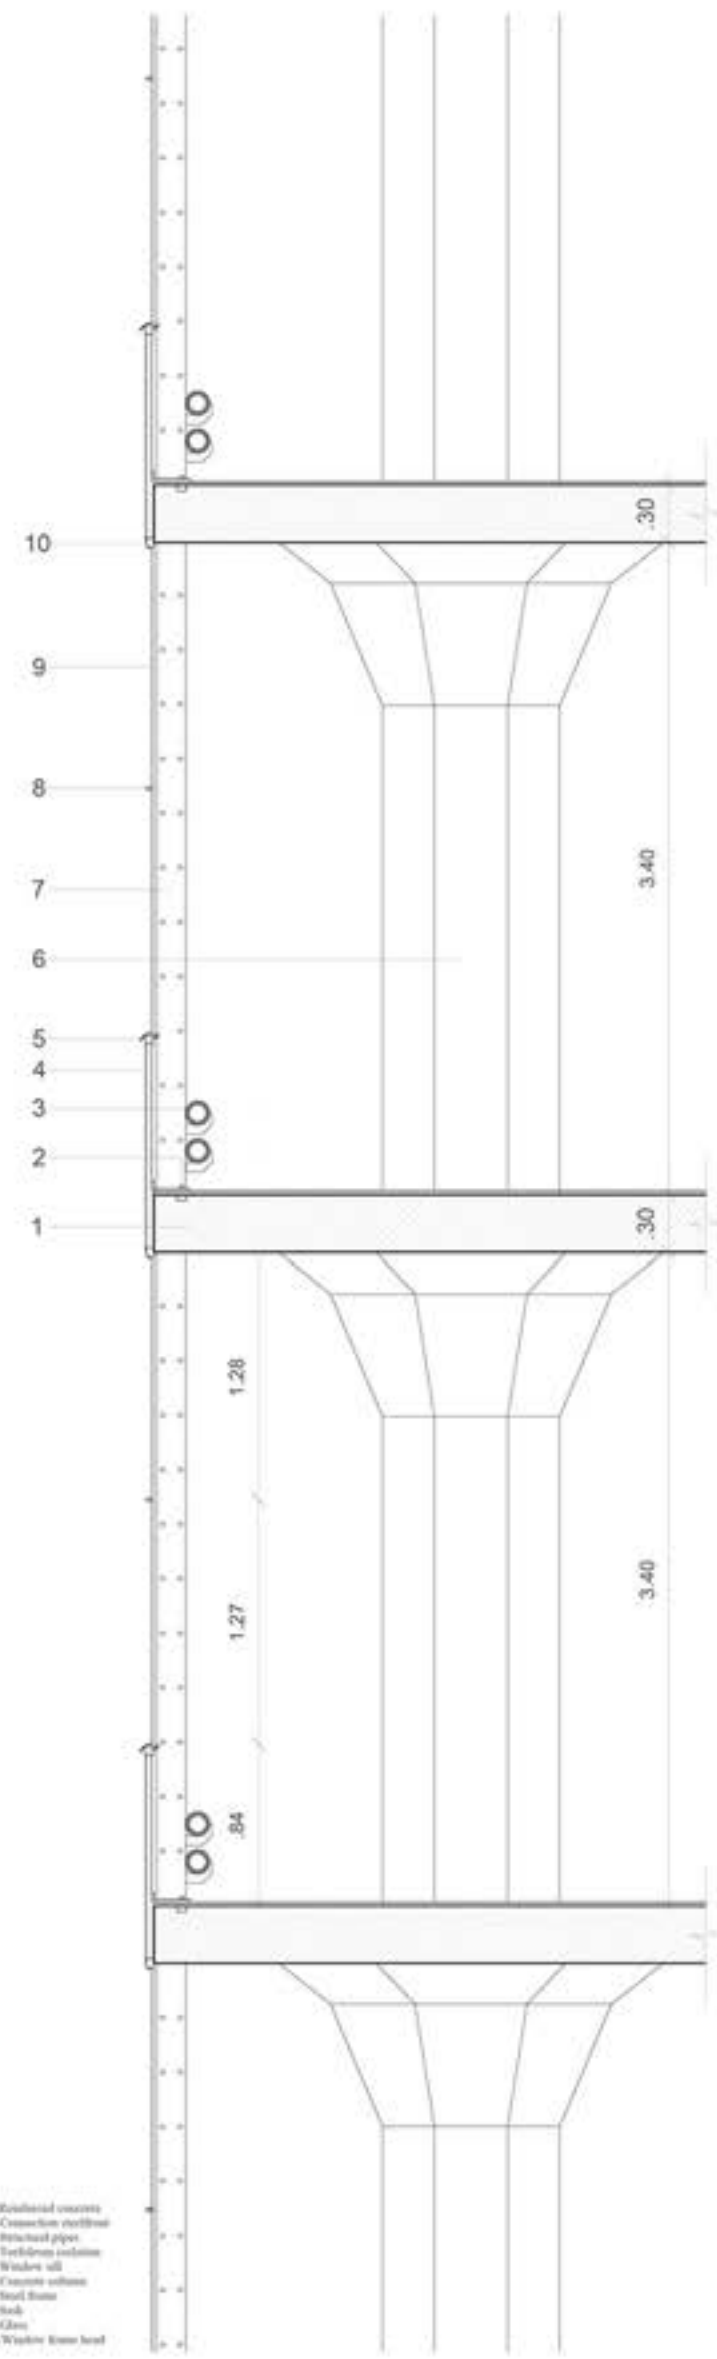

detailed section facade - 1/30