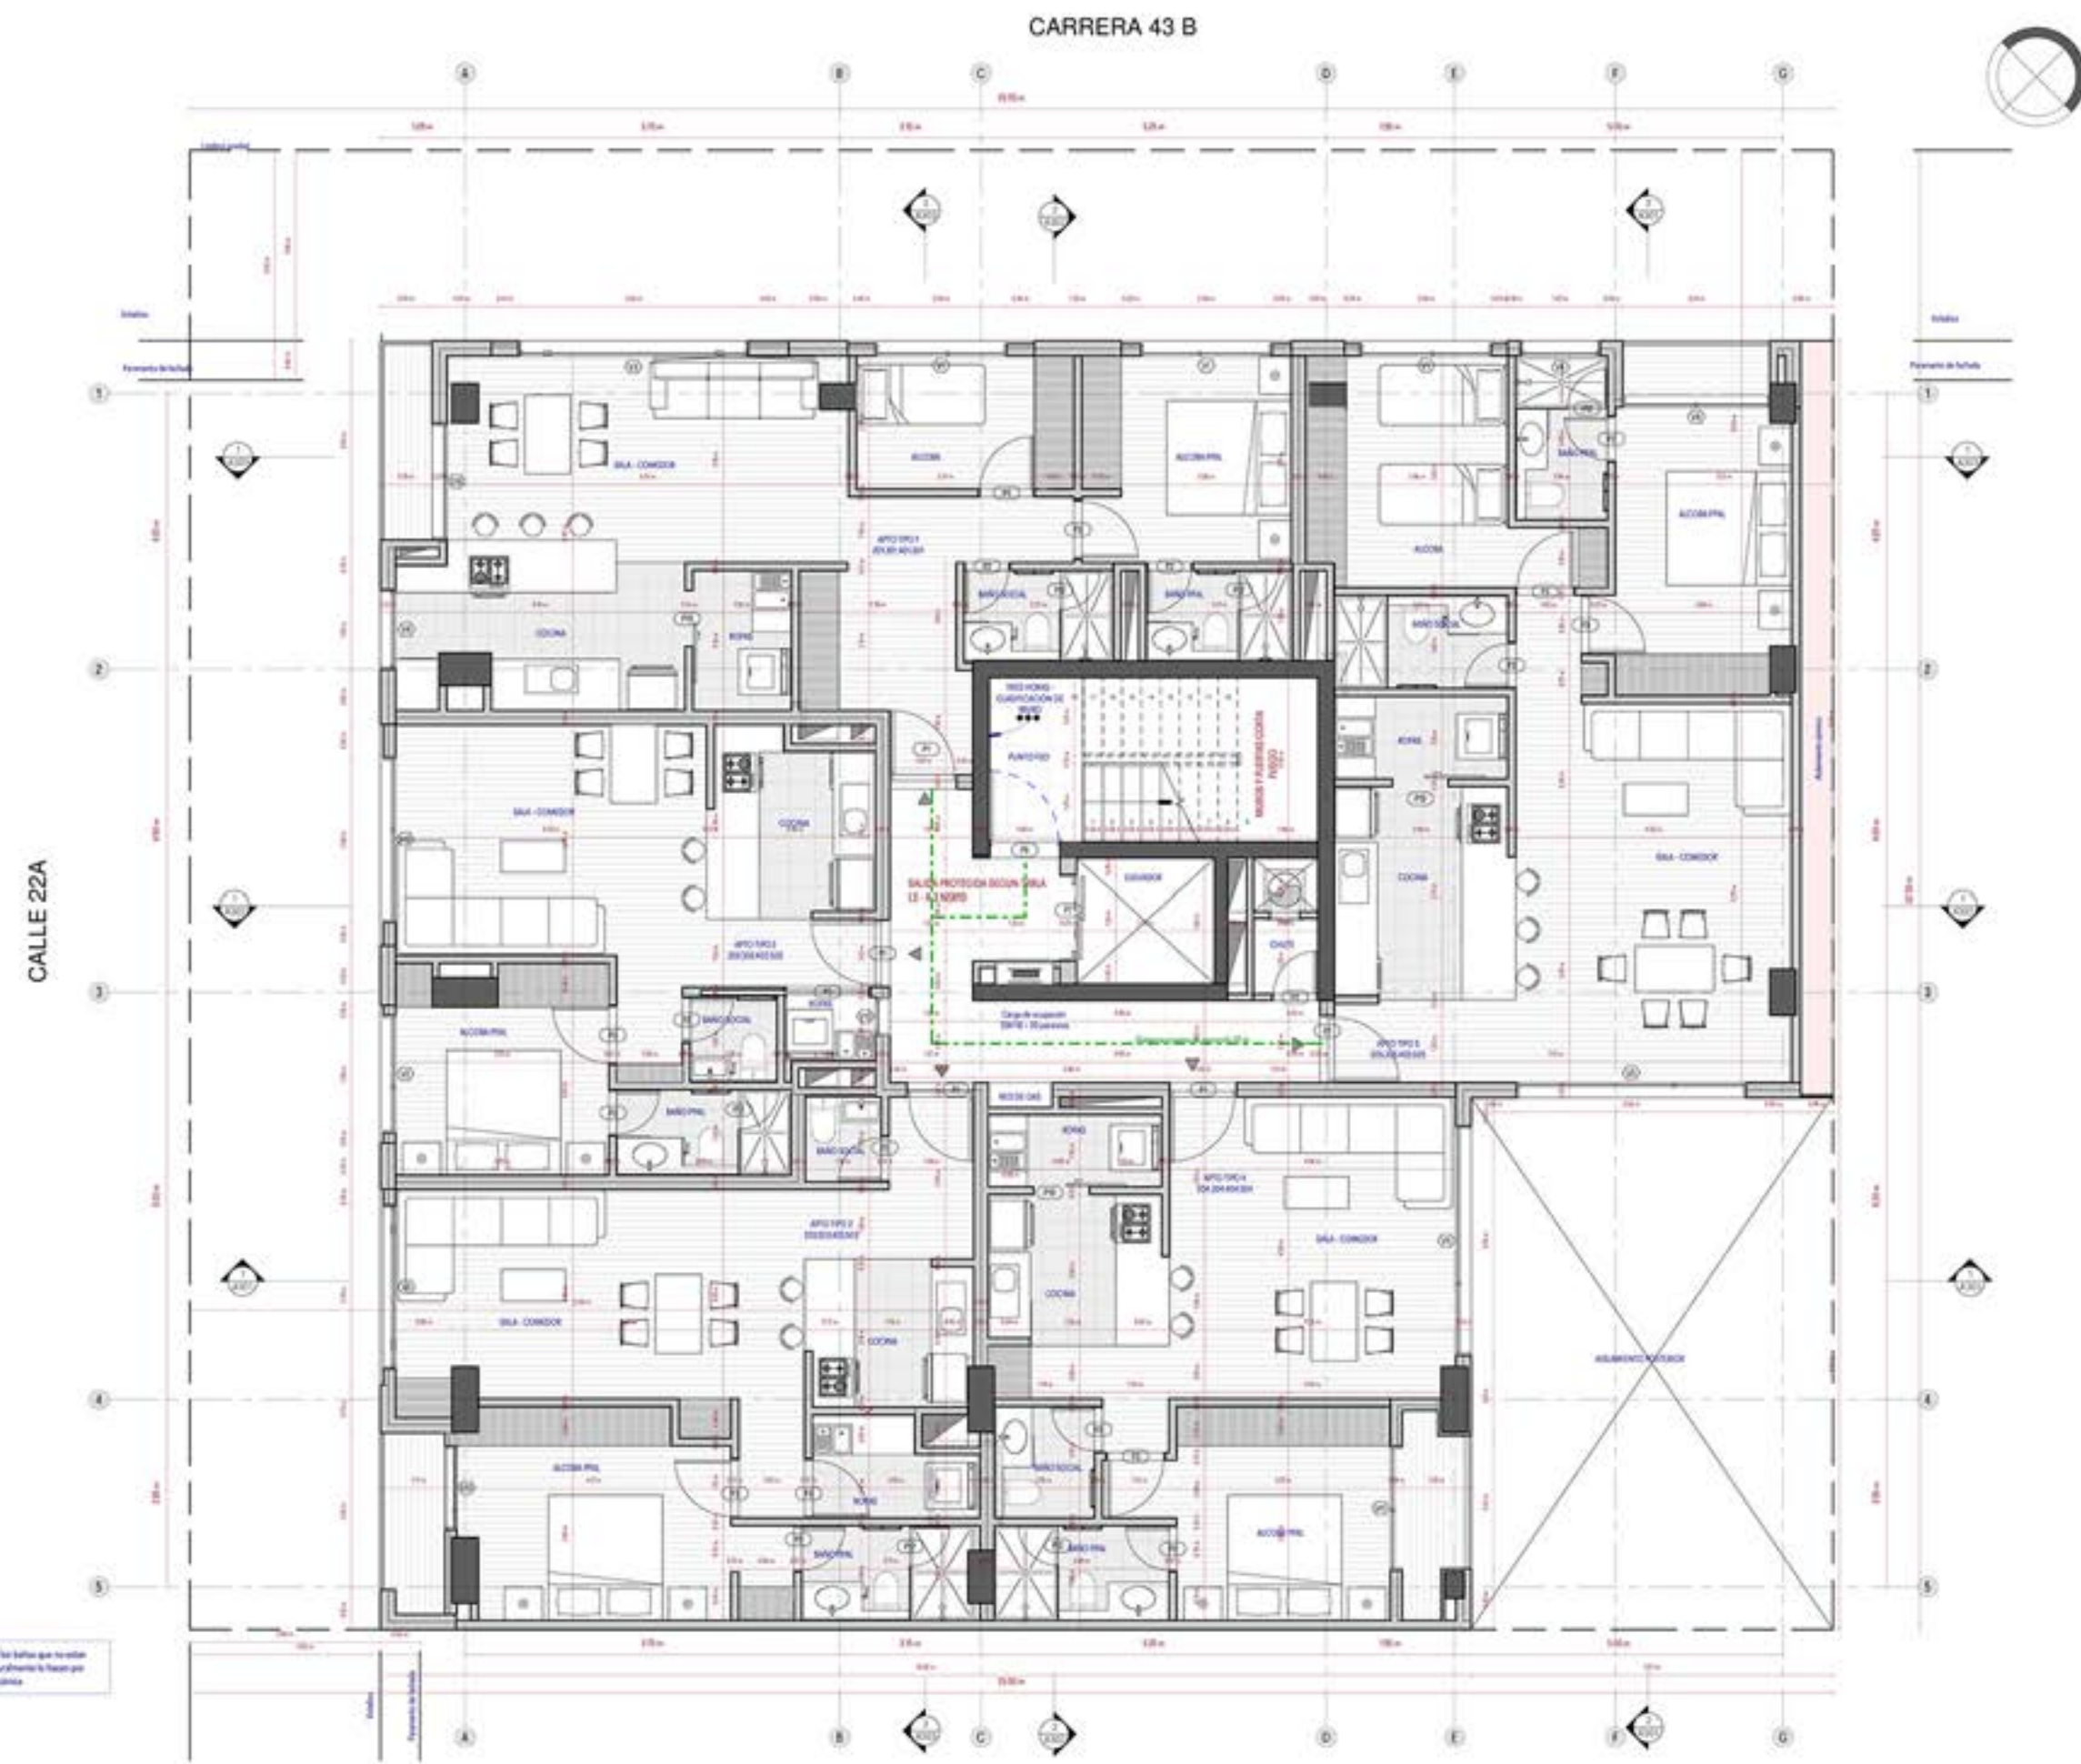

Project / Proyecto : Duna Verde

Design / Diseño : Janss inversiones

Visualization/ visualizacion : Janss inversiones

Software: Revit