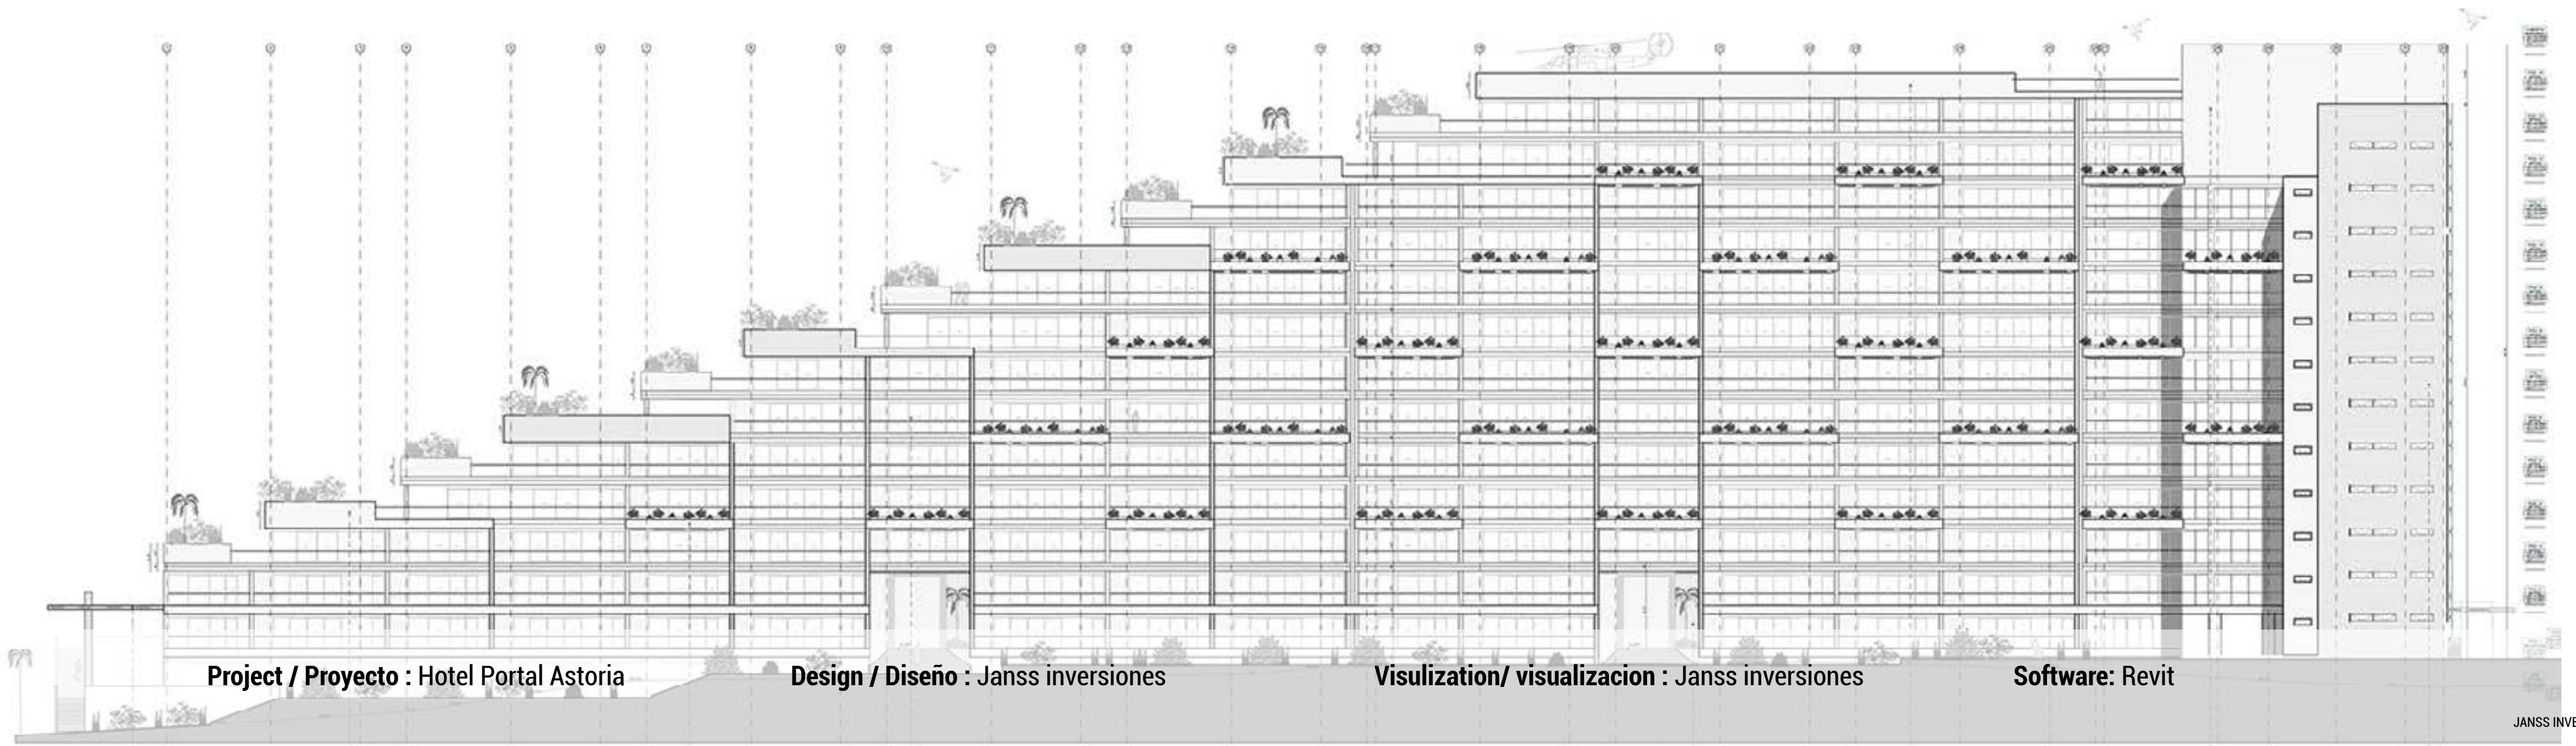

MANILA BEAGE CON VEGETACION

ANTEPECHO SOLIDO. PINTURA BLANCA  
ANTEPECHO EN VIDRIO TEMPLADO

ENCHAPE EN PIEDRA GRIS

**Project / Proyecto :** Hotel Portal Astoria

**Design / Diseño :** Janss inversiones

**Visualization/ visualización :** Janss inversiones