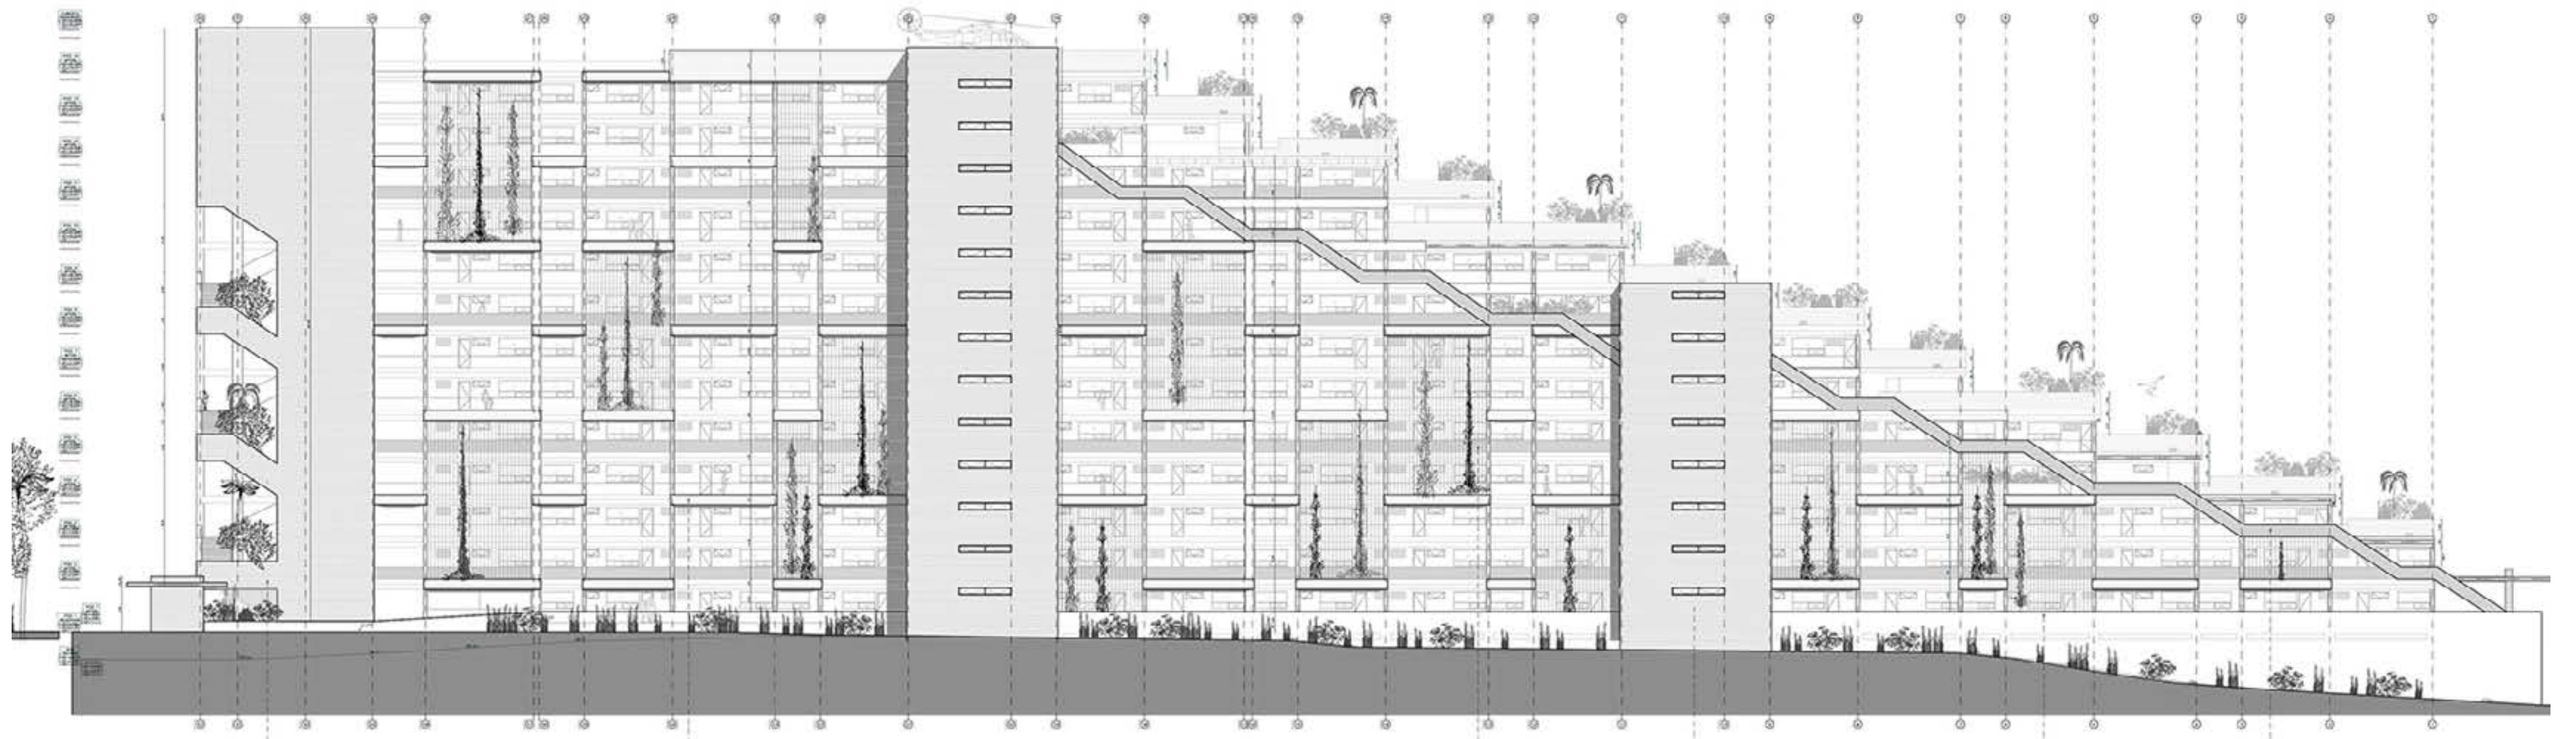

MANILA BEAGE CON VEGETACION

ANTEPECHO SOLIDO. PINTURA BLANCA  
ANTEPECHO EN VIDRIO TEMPLADO

ENCHAPE EN PIEDRA GRIS

**Project / Proyecto :** Hotel Portal Astoria

**Design / Diseño :** Janss inversiones

**Visualization/ visualización :** Janss inversiones